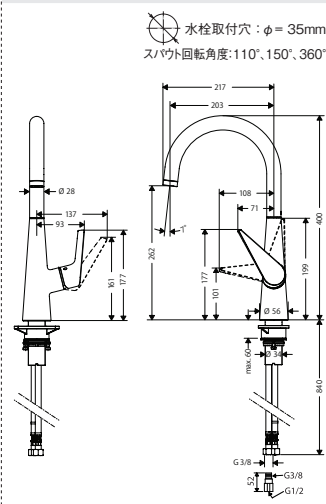

72810000
タリス S シングルレバーキッチン混合水栓
ハイスパウト 260