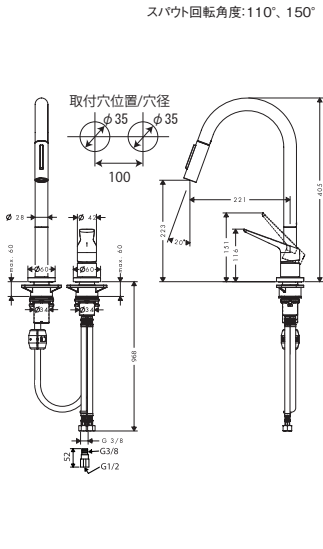

14834000  
マトリス シングルレバーキッチン混合水栓  
引出式 220(シャワー切替)

16581000  
アクサーモントルー シングルレバー  
引出式キッチンシャワー-混合水栓 260

31815004  
フォーカス シングルレバーキッチン混合水栓  
引出式 ハイสบアウト 240 (シャワー切替)

34822000  
アクサーチャッテリオ M 2ホール引出式  
キッチンシャワー-混合水栓 220