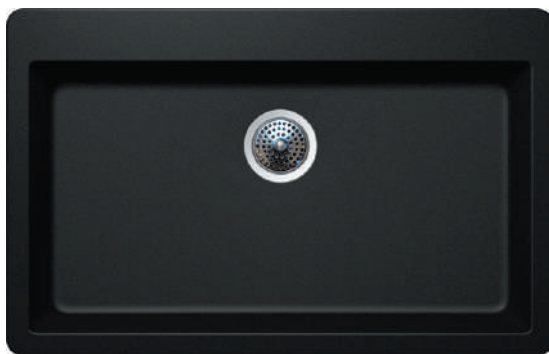

### 43041104

アクサーモンターノ N-100 XL

シリカラックス

カラー：○ ポラリス

¥159,000(税抜)

▶ 図面・注意事項 P.d04

※排水トラップセットは別売(品番:43929004)です。