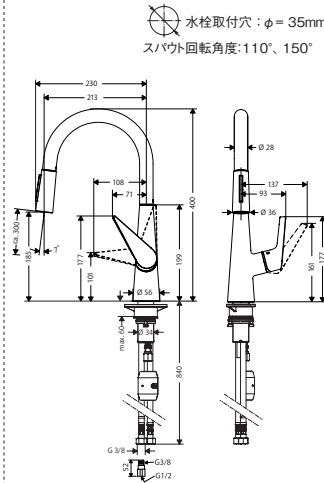

71801004  
M42 シングルレバーキッチン混合水栓  
引出式 180(シャワー切替)

71814004  
M42 シングルレバーキッチン混合水栓  
引出式 150

72813004  
タリス S シングルレバーキッチン混合水栓  
引出式 200(シャワー切替)

72813800  
タリスS シングルレバーキッチン混合水栓 引出式 200  
ステンレススティールオブティック (シャワー切替)