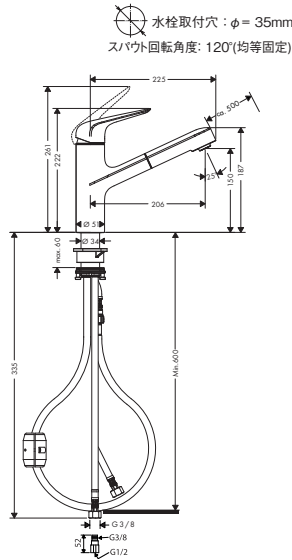

71814004
M42 シングルレバーキッチン混合水栓
引出式 150