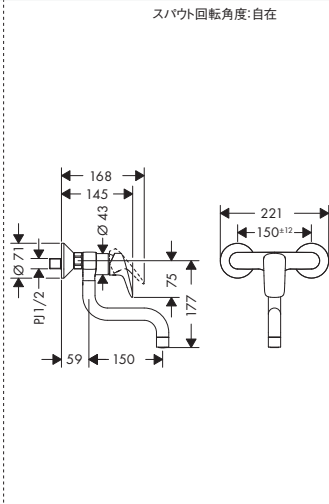

71836000
ロギス シングルレバーキッチン混合水栓
壁付式