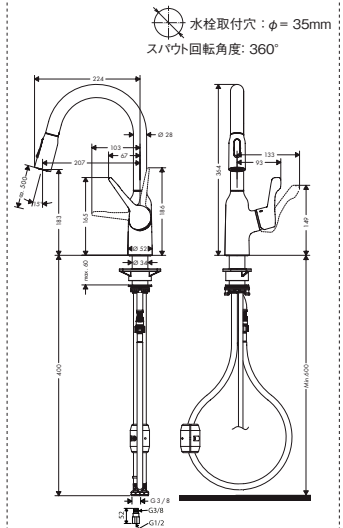

71801004
M42 シングルレバーキッチン混合水栓
引出式 180(シャワー切替)