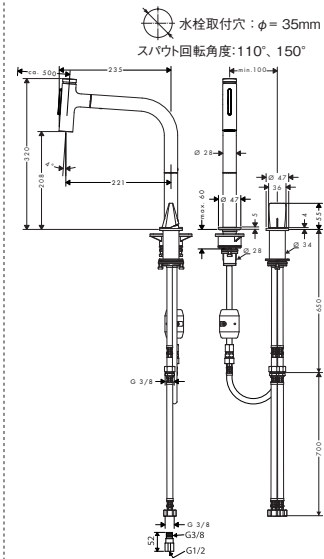

73819xxx
M71 2ホールシングルレバーキッチン混合水栓 セレクト 引出式 200
(シャワー切替)末尾3桁(000:クロム, 800:ステンレススティールオブティック)