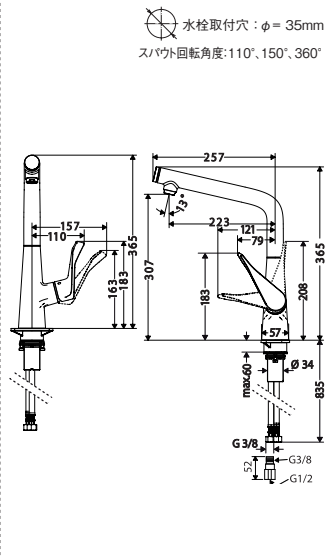

14883000
マトリクスセレクト シングルレバー
キッチン混合水栓 ハイスパウト 320