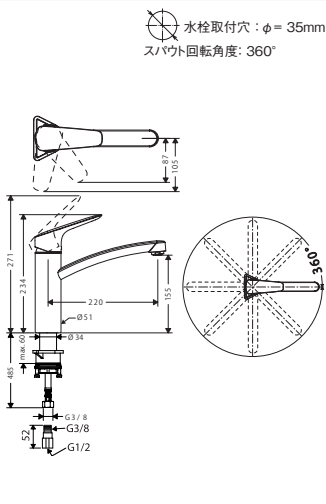

71839000
ロギス シングルレバーキッチン混合水栓 160
クールスタート