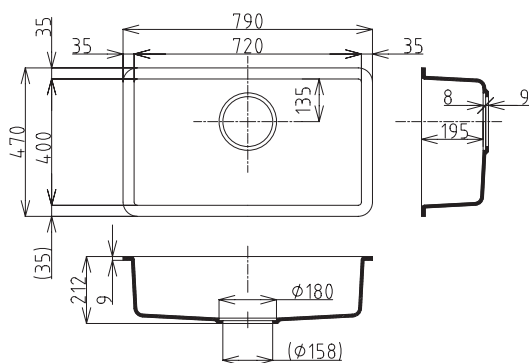

43041xx4
アクサーモニターノ N-100 XL シリカラックス
末尾3桁(104:ポラリス, 504:マグマ)

開口寸法:W818×D510×R10

43431xx4
ハンズグローエキッチンシンク S510-U450 シリカテック アンダーマウント
末尾3桁(144:アルパインホワイト,174:グラファイトブラック)

開口寸法:W452×D402×R18

43432xx4
ハンズグローエキッチンシンク S510-U660 シリカテック アンダーマウント
末尾3桁(144:アルパインホワイト,174:グラファイトブラック)

開口寸法:W662×D402×R18

43450xx4
アクサーモニターノ N-100 XLY シリカラックス
末尾3桁(104:ポラリス, 504:マグマ)

開口寸法:W782×D428×R15

43452xx4
ハンズグローエキッチンシンクフォンタナ S520-U720 シリカテック オーバー・アンダーマウント
末尾3桁(144:アルパインホワイト,174:グラファイトブラック)

開口寸法:アンダーマウント(リム有) W750×D440×R16
アンダーマウント(リム無) W722×D402×R10
オーバーマウント W770×D450×R35

43929004
キッチンシンク 排水トラップセット