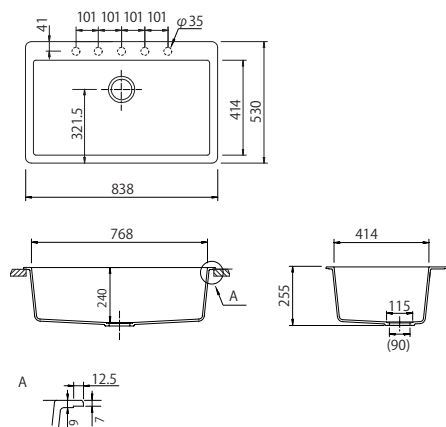

開口寸法:W818×D510×R10

43431xx4  
 ハンズグローエキッチンシンク S510-U450 シリカテック アンダーマウント  
 末尾3桁(144:アルパインホワイト,174:グラファイトブラック)

開口寸法:W452×D402×R18

43432xx4  
 ハンズグローエキッチンシンク S510-U660 シリカテック アンダーマウント  
 末尾3桁(144:アルパインホワイト,174:グラファイトブラック)