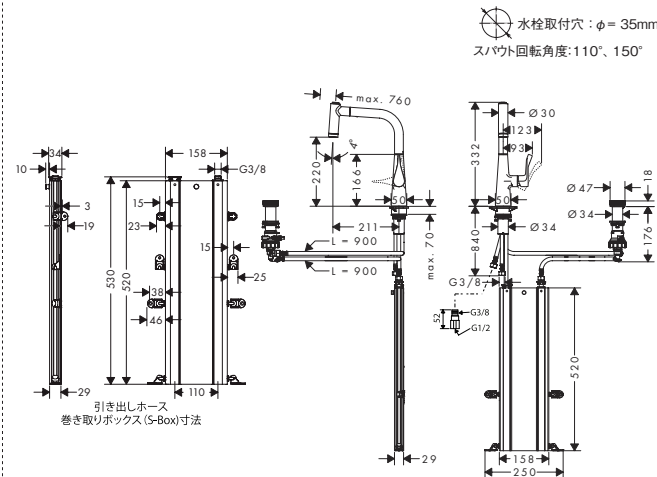

73805xxx
M71 2ホールシングルレバーキッチン混合水栓 セレクト 引出式 220(シャワー切替)
末尾3桁(000:クロム, 800:ステンレススティールオブティック)