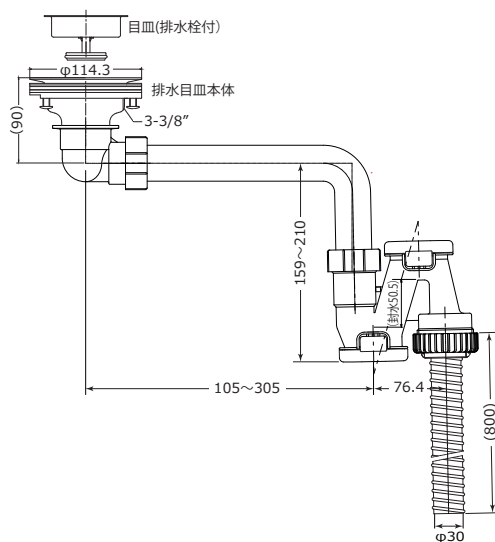

開口寸法:アンダーマウント(リム有) W750×D440×R16
アンダーマウント(リム無) W722×D402×R10
オーバーマウント W770×D450×R35

43929004
キッチンシンク 排水トラップセット