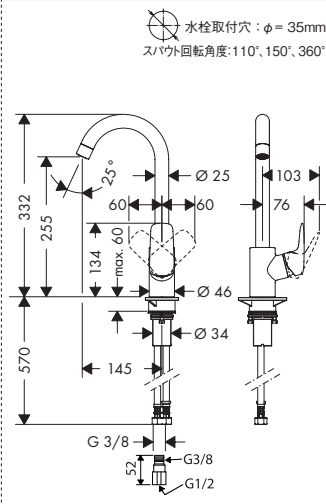

71835000
ロギス シングルレバーキッチン混合水栓
ハイスパウト 260