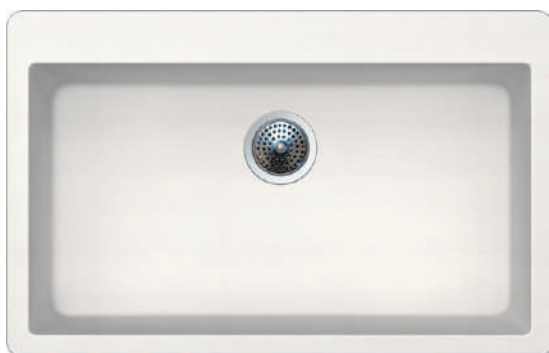

AXOR KITCHEN SINKS AXOR Montano

アクサーモンターノ

スタイリッシュなデザインと高い耐傷性を併せ持つシンクの素材には、天然石であるグラナイト(花崗岩)の最も硬い成分であるクォーツ(石英)を使用。サテンマットフィニッシュによる滑らかな感触とたっぷりとした大きさも魅力です。

オーバーカウンター

43041104

アクサーモンターノ N-100 XL

シリカラックス

カラー：○ ポラリス

¥159,000(税抜)

▶ 図面・注意事項 P.d04

※排水トラップセットは別売(品番:43929004)です。