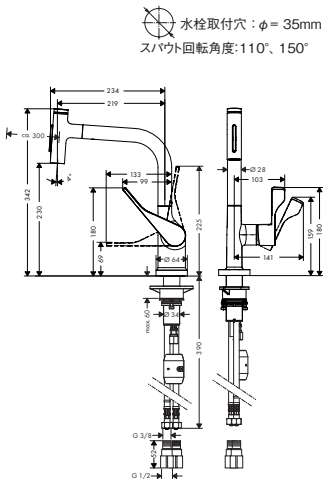

71801004  
M42 シングルレバーキッチン混合水栓  
引出式 180(シャワー切替)

71814004  
M42 シングルレバーキッチン混合水栓  
引出式 150

72813004  
タリス S シングルレバーキッチン混合水栓  
引出式 200(シャワー切替)

72813800  
タリスS シングルレバーキッチン混合水栓 引出式 200  
ステンレススティールオブティック (シャワー切替)