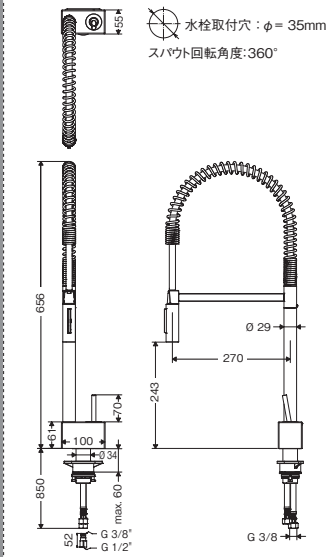

73819xxx  
M71 2ホールシングルレバーキッチン混合水栓 セレクト 引出式 200  
(シャワー切替)末尾3桁(000:クロム, 800:ステンレススティールオブティック)

73837000  
アクノセレクト M81 シングルレバーキッチン混合水栓  
引出式 3ジェット

水栓金具  
キッチン用  
(非引出式)

10820000  
アクサースタルク セミプロシングルレバー  
キッチンシャワー-混合水栓 240