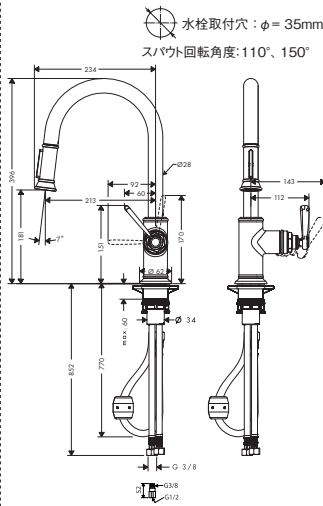

16581000
アクサーモントルー シングルレバー
引出式キッチンシャワー-混合水栓 260