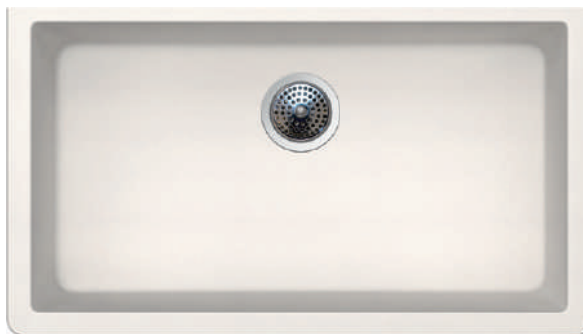

アンダーカウンター

43450104

アクサーモニターノ N-100 XLY
シリカラックス
カラー：○ ボラリス

¥169,900(税抜)

▶ 図面・注意事項 P.d04

※排水トラップセットは別売(品番:43929004)です。