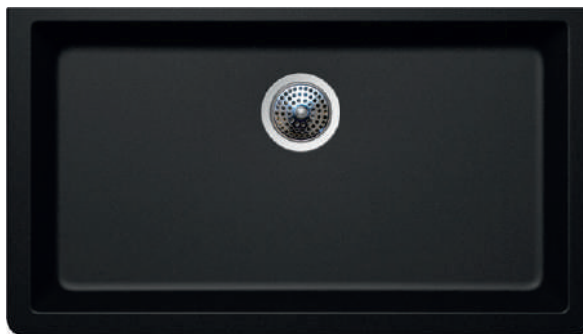

43450504

アクサーモニターノ N-100 XLY
シリカラックス
カラー：● マグマ

¥169,900(税抜)

▶ 図面・注意事項 P.d04

※排水トラップセットは別売(品番:43929004)です。

頑丈で
傷がつきにくい

お手入れがやすく
衛生的

天然の抗菌作用で
食品にも安全

アクサーモニターノに採用されている“Pro Hygienic 21”は、バクテリアの増殖を約95%抑制いたします。また、素材として使用されている上質なクォーツと、ドイツのクラフトマンシップが誇る成形技術により、凹凸が少なく、汚れの付きにくさも魅力のひとつです。