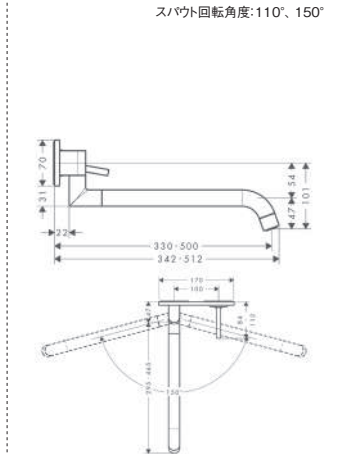

38815000
アクサーウノ 壁付式シングルレバー
引出式キッチン混合水栓(化粧部)