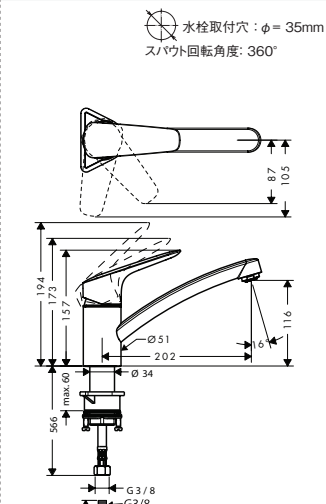

71837004
ロギス シングルレバーキッチン混合水栓 120
クールスタート