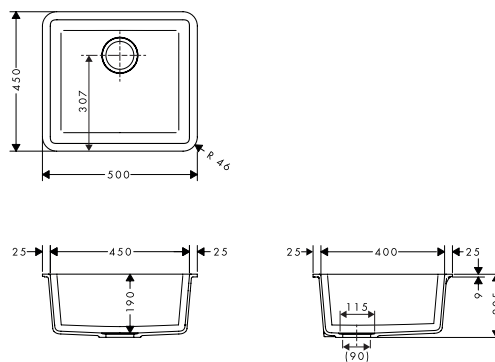

開口寸法:W818×D510×R10

43431xx4  
 ハンズグローエキッチンシンク S510-U450 シリカテック アンダーマウント  
 末尾3桁(144:アルパインホワイト,174:グラファイトブラック)

開口寸法:W452×D402×R18

43432xx4  
 ハンズグローエキッチンシンク S510-U660 シリカテック アンダーマウント  
 末尾3桁(144:アルパインホワイト,174:グラファイトブラック)