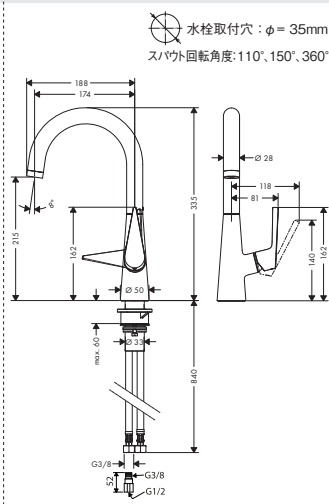

72814000
タリス S
シングルレバーキッチン混合水栓 220