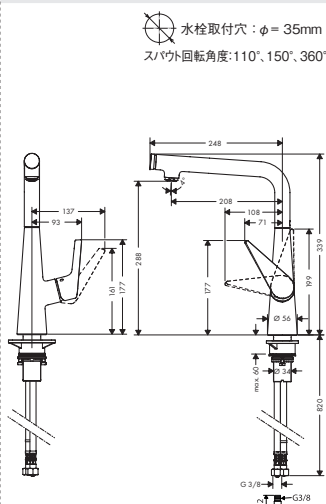

72820000
タリスセレクトS シングルレバーキッチン混合水栓
ハイスパウト 300