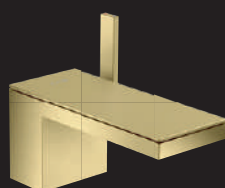

AXOR FinishPlus

高級感のある特別な仕上げ

お客様それぞれのご要望に合わせて、10色の特別仕上げを承ります。(有料オプションサービス)

高級感のあるカラー仕上げは、インテリアに溶け込みバスルーム空間をより豊かに演出します。

また、クロム製品の上にPVD加工を施すことで製品はより堅牢で腐食しにくくなり、

いつまでも美しくご愛用いただけます。(クロム仕上げの約10倍の強度)

※PVD加工

物理蒸着 (physical vapor deposition, 略称:PVD)

真空状態の中で原料を加熱して蒸発させ、気化された原子が物質にぶつかり蓄積することにより、物質の表面に薄膜を形成させます。

Brushed brass
-950