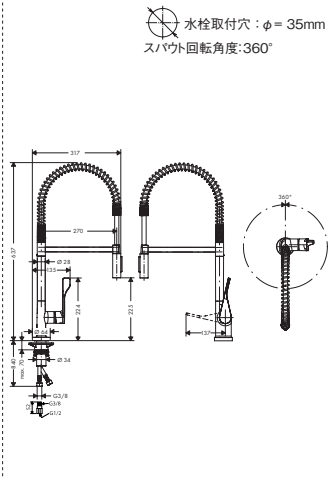

39840000
アクサーチャッテリオ セミプロ シングルレバー
キッチンシャワー-混合水栓 220