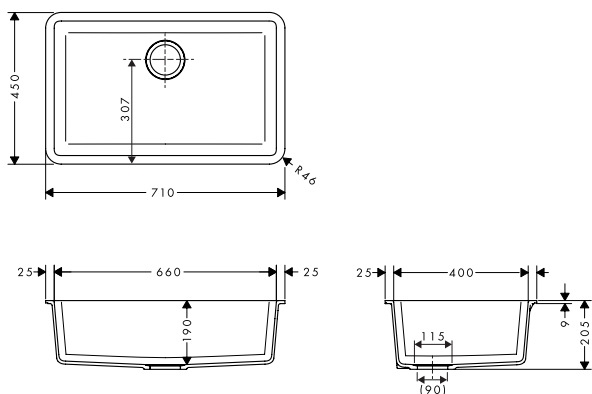

開口寸法:W818×D510×R10

43431xx4  
 ハンズグローエキッチンシンク S510-U450 シリカテック アンダーマウント  
 末尾3桁(144:アルパインホワイト,174:グラファイトブラック)

開口寸法:W452×D402×R18

43432xx4  
 ハンズグローエキッチンシンク S510-U660 シリカテック アンダーマウント  
 末尾3桁(144:アルパインホワイト,174:グラファイトブラック)