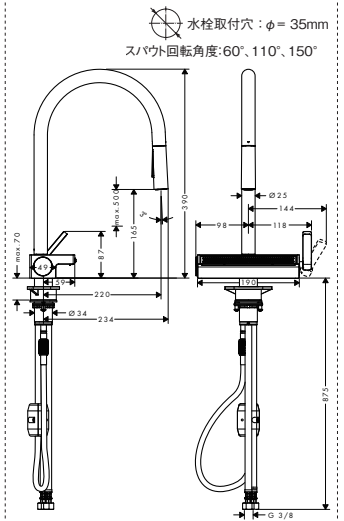

73837000
アクノセレクト M81 シングルレバーキッチン混合水栓
引出式 3ジェット