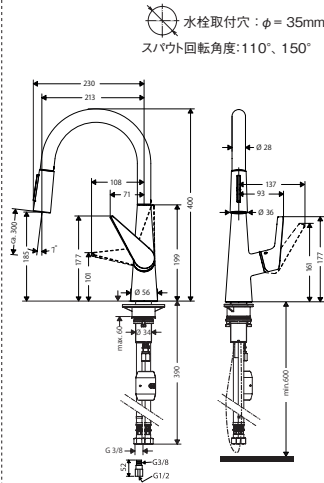

71801004  
M42 シングルレバーキッチン混合水栓  
引出式 180(シャワー切替)

71814004  
M42 シングルレバーキッチン混合水栓  
引出式 150

72813004  
タリス S シングルレバーキッチン混合水栓  
引出式 200(シャワー切替)

72813800  
タリスS シングルレバーキッチン混合水栓 引出式 200  
ステンレススティールオブティック (シャワー切替)