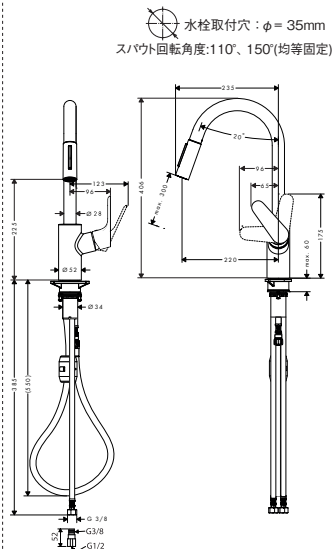

31815004
フォーカス シングルレバーキッチン混合水栓
引出式 ハイสบアウト 240 (シャワー切替)