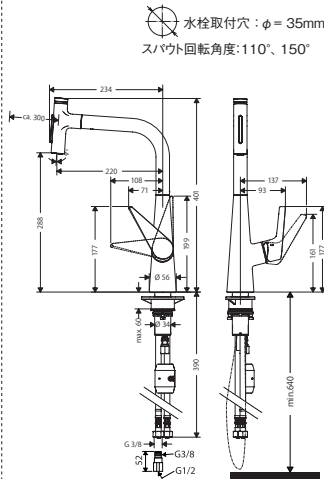

72823004
M51 タリスセレクトS シングルレバーキッチン
混合水栓 引出式 300 (シャワー切替)