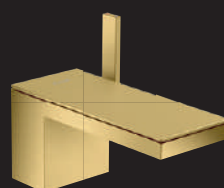

Brushed gold-optic
-250