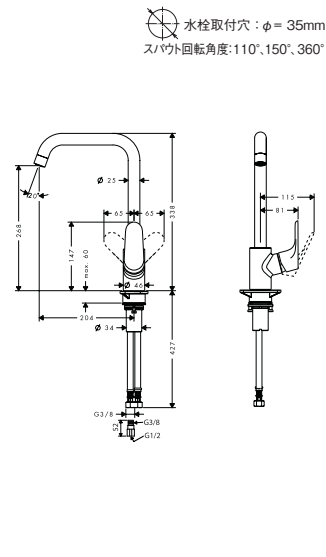

31820004
フォーカス シングルレバー
キッチン混合水栓 ハイスパウト 260