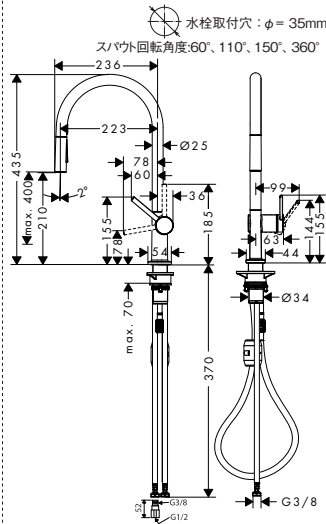

72800004
タリス M54 シングルレバーキッチン混合水栓
引出式 210(シャワー切替)