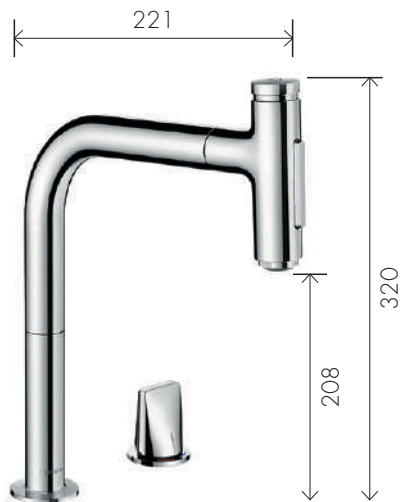

**52054675**

共通部品  
 水受けトレイ (壁床固定式)  
 ¥5,680 (税抜)

▶ 図面・注意事項 P.d05

# M71 Kitchen Mixers

手元の回転式レバーが、導線をもっとシンプルに

キッチンミキサーと洗練されたデザインのコントロールエレメントによる新しいキッチンの提案です。

扱いやすい回転式のレバーが、キッチンにおける動線をもっとシンプルにします。

流量と温度調整はシンクの横のレバーを回転させるだけ。とても簡単です。

シンクのリムに設置して、手で操作。

スパウト上部のボタンで水の出し止め可能。

スパウト前面のボタンでシャワーに切替。