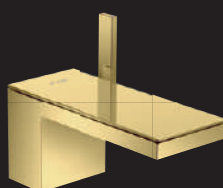

Polished gold-optic
-990