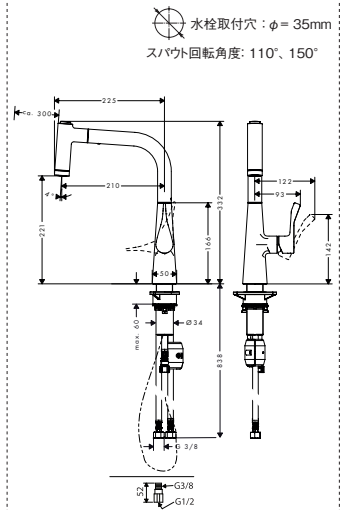

14834000
マトリス シングルレバーキッチン混合水栓
引出式 220(シャワー切替)