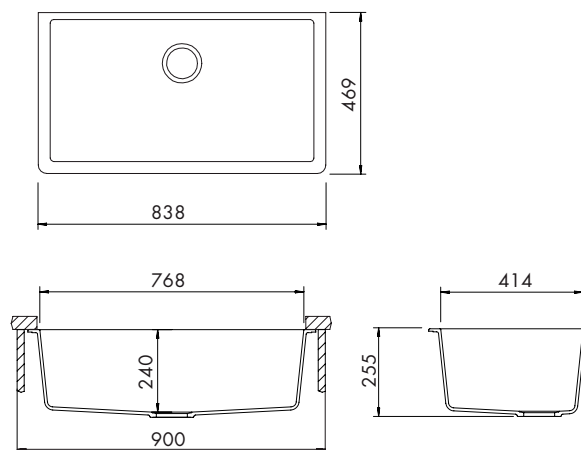

開口寸法:W662×D402×R18

43450xx4
アクサーモニターノ N-100 XLY シリカラックス
末尾3桁(104:ポラリス, 504:マグマ)

開口寸法:W782×D428×R15

43452xx4
ハンズグローエキッチンシンクフォンタナ S520-U720 シリカテック オーバー・アンダーマウント
末尾3桁(144:アルパインホワイト,174:グラファイトブラック)