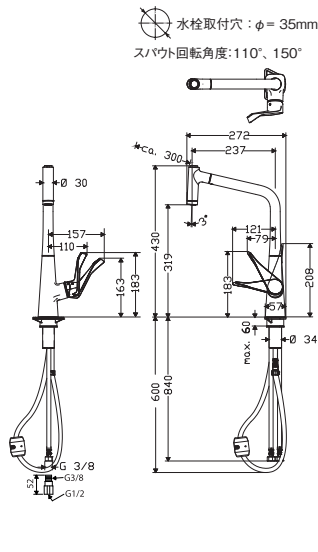

14820000[Q-HOSE 300仕様]
マトリス シングルレバーキッチン混合水栓
引出式 320(シャワー切替)