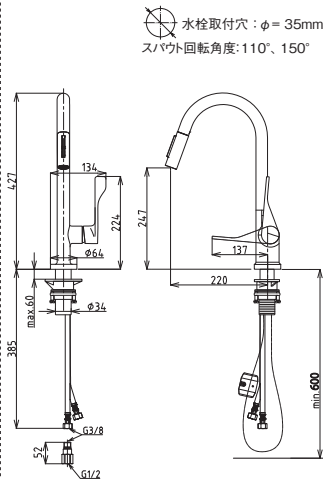

39835004
アクサーチャッテリオ シングルレバー引出式
キッチンシャワー-混合水栓 240