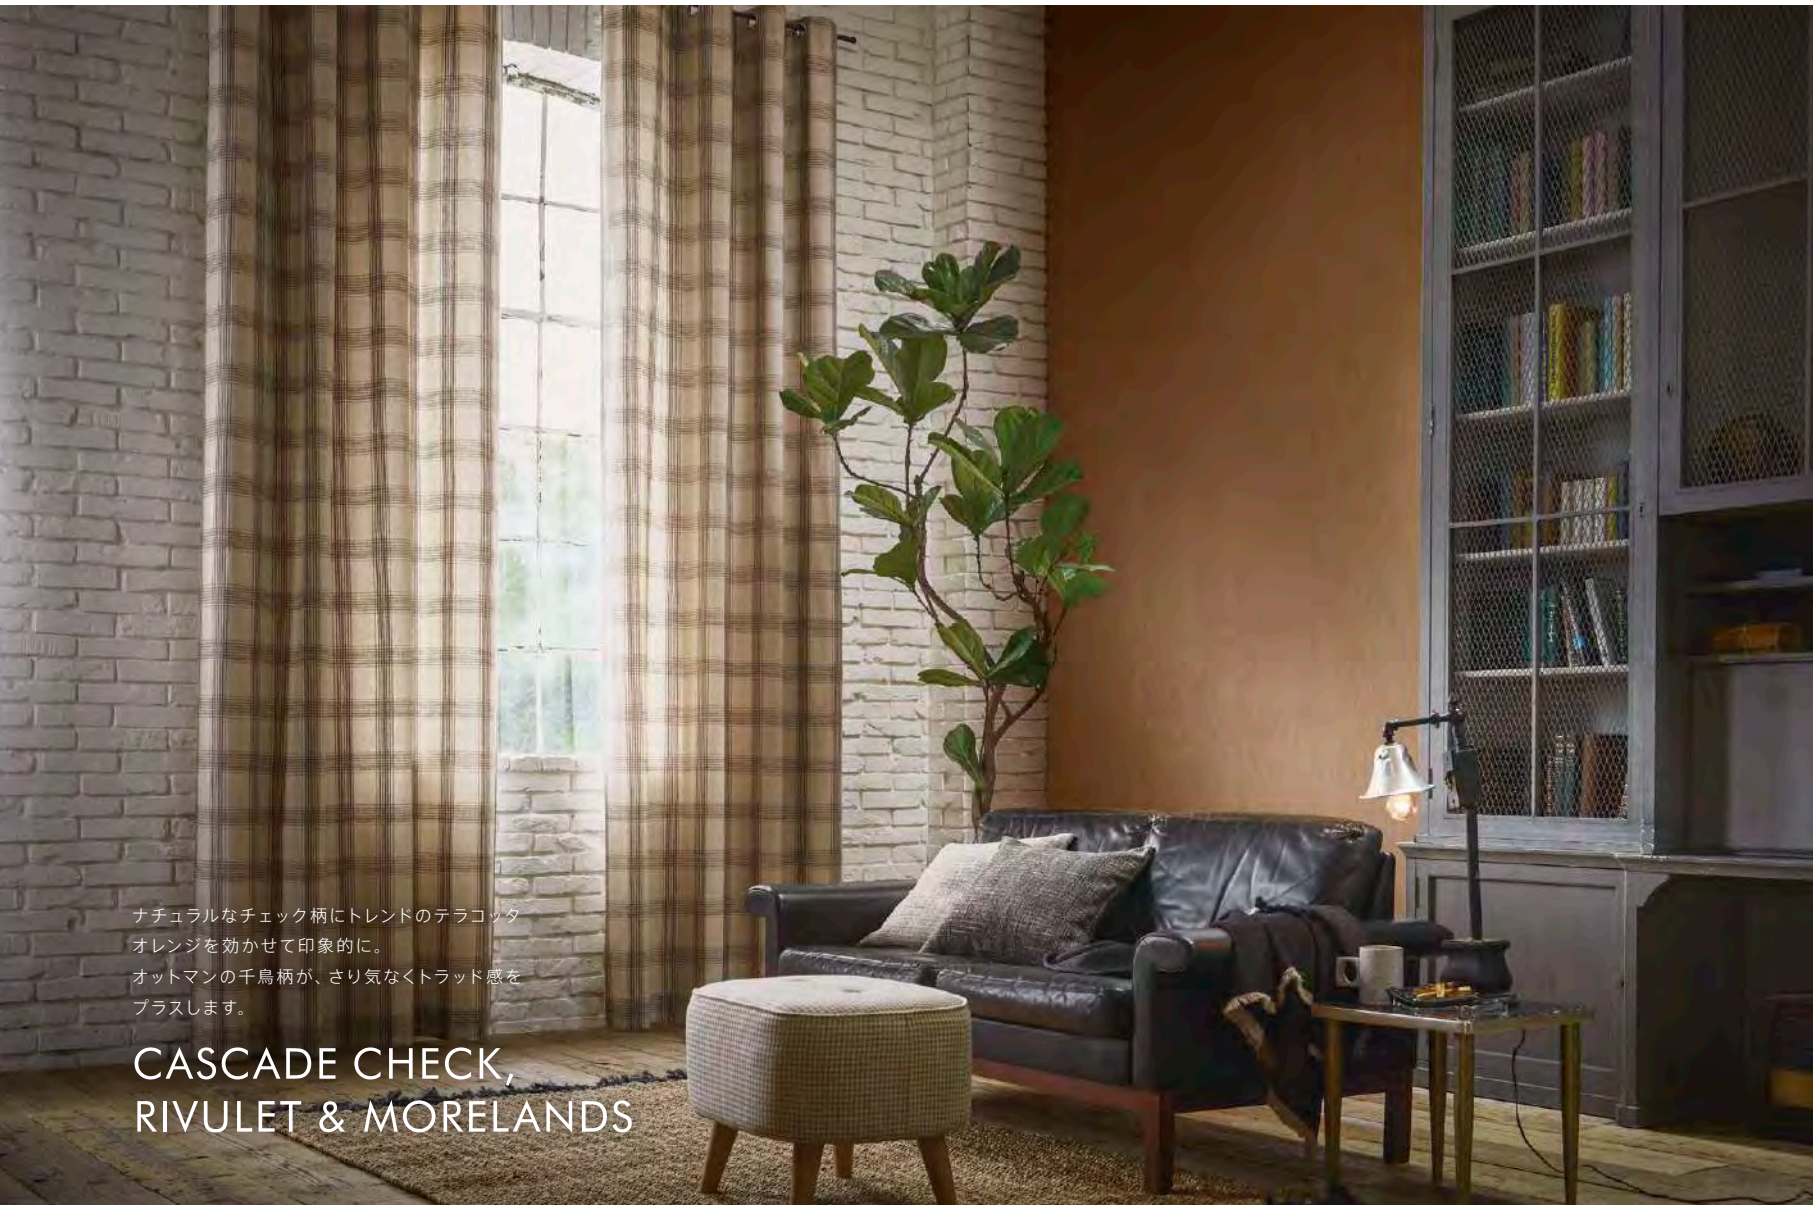

ナチュラルなチェック柄にトレンドのテラコッタ
オレンジを効かせて印象的に。
オットマンの千鳥柄が、さり気なくトラッド感を
プラスします。

CASCADE CHECK, RIVULET & MORELANDS

Wallcovering : BW4685 (RIVULET) Eyelet curtain : BF4681 (CASCADE CHECK)
Ottoman : UP4686 (MORELANDS) Cushion : BF4753, BF4755 (HOXTON)