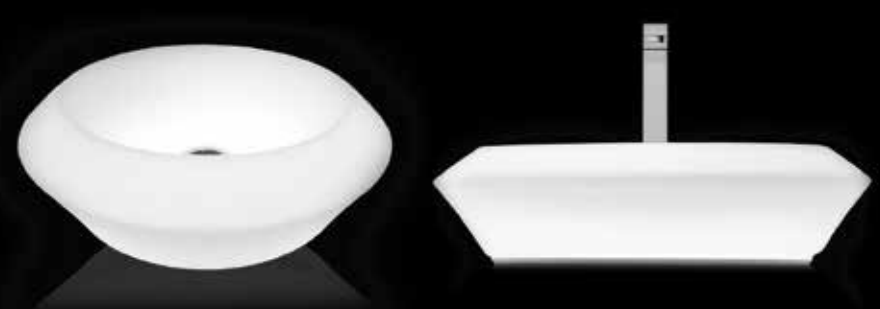

NEW MURANO LED

材質：ムラーノガラス