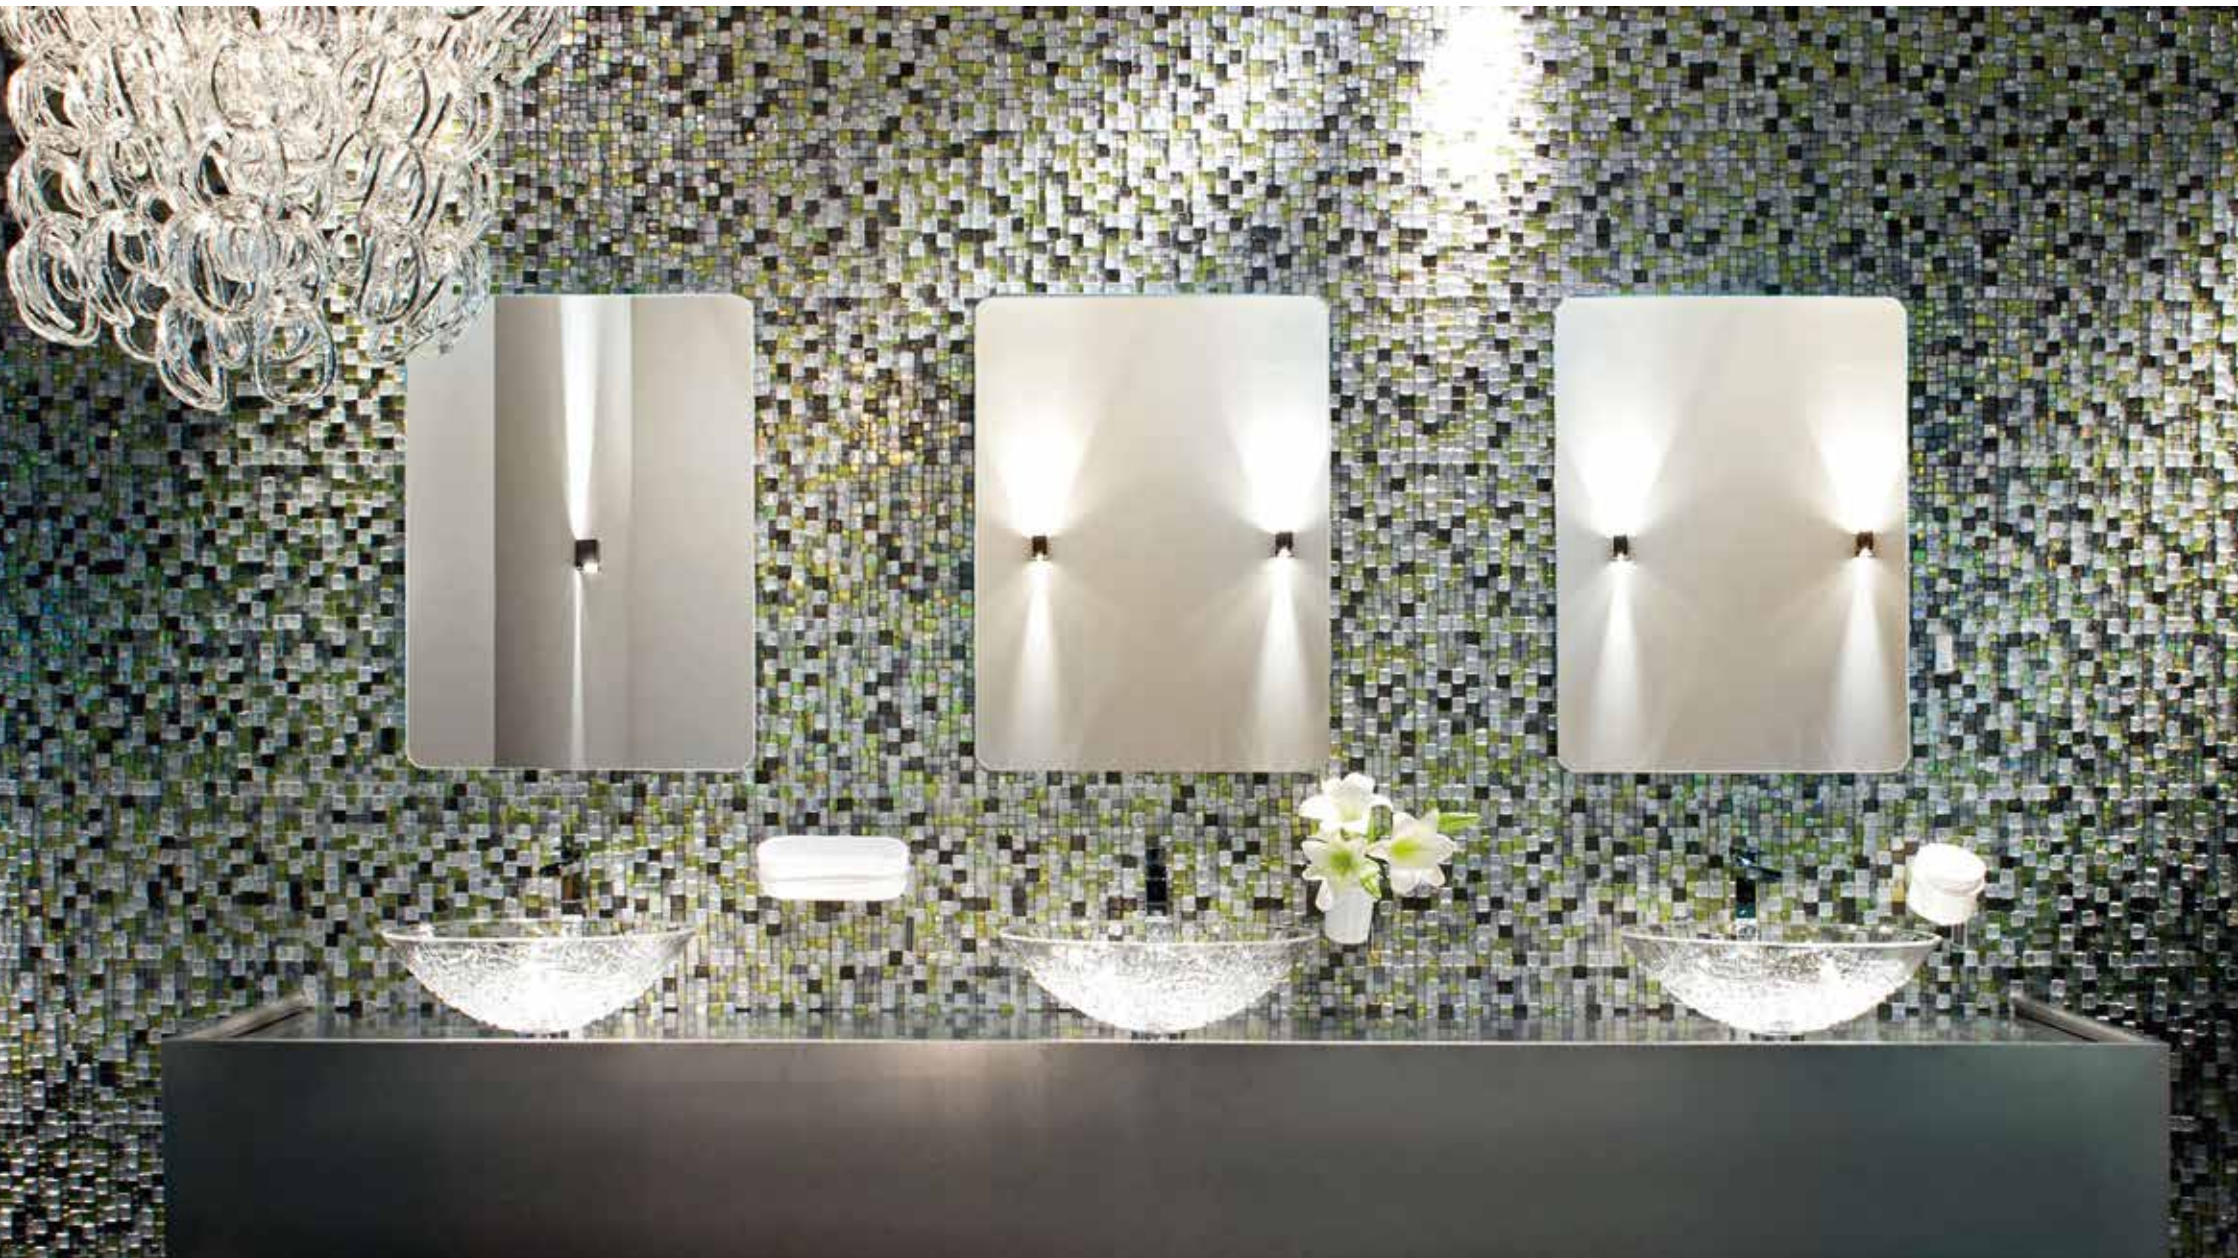

BAGNOにあたらしい風

バーニョ
BAGNOは洗面、浴室空間を意味します。

B A G N O

C O N T E N T S

WASH BASIN 洗面ボウル	P007
FAUCET 水栓	P045
MIRROR & ACCESSORIES ミラー&洗面アクセサリ	P059
BATH バス	P085
SHOWER シャワー	P087
BAGNO UNIT 洗面台	P091
MATERICO by Jaime Hayon マテリコ ハイハイメアジョン	P095