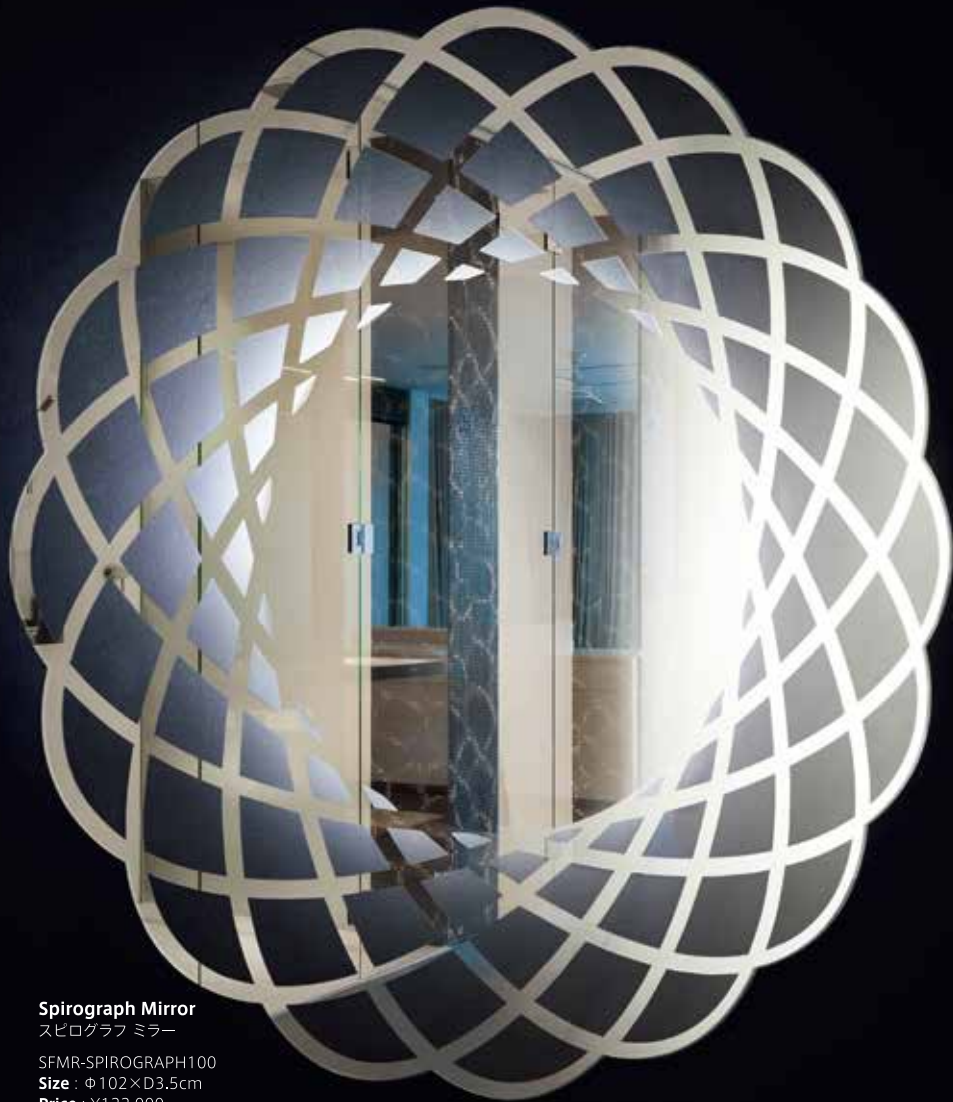

センサー式ON/OFFスイッチ

LED照明付き

NEW **Mini Magic Box Mirror**
 ミニ マジック ボックス ミラー
 SFMR-MMAGICBOXC 電源：100V
 Size：W32×D22.5×H90cm 消費電力：35W
 Price：¥166,000 重量：24kg
 センサー式ON/OFFスイッチ

ミラーの裏面は収納キャビネットになっています。

LED照明付き

Spirograph Mirror
スピログラフ ミラー