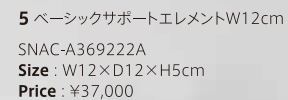

SNAC-A369206A
Size : W48×D12×H15cm
Price : ¥116,000

SNAC-A369212Z
Size : W12×D12×H1.5cm
Price : ¥23,000

SNAC-A369208A
Size : W48×D12×H5cm
Price : ¥73,000

SNAC-A369224A
Size : Φ7.6×H16cm
Price : ¥81,000

SNAC-A369211Z
Size : W12×D12×H1.5cm
Price : ¥24,000

SNAC-A369222A
Size : W12×D12×H5cm
Price : ¥37,000

SNAC-A369210Z
Size : W24×D12×H1.5cm
Price : ¥38,000

SNAC-A369200A
Size : W36×D12×H5cm
Price : ¥51,000

※ そのほかの商品はお問い合わせ下さい。

Square Shelf
スクエア シェルフ

Size : W20×D12×H15cm
Price : ¥156,000

※ W30/40cmタイプはお問い合わせください。